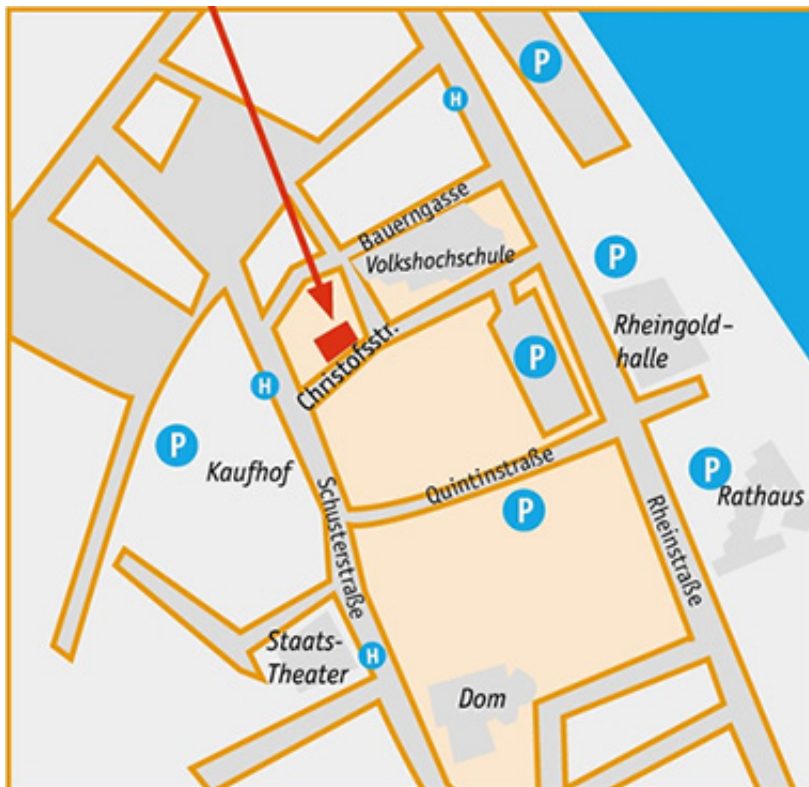

### Anfahrtsbeschreibung für öffentliche Verkehrsmittel:

Anfahrt: mit den Bussen vom Hauptbahnhof in Mainz: 62, 63, 64, 65, 68 jeweils zwischen 4-8 Minuten, zur Haltestelle Schusterstraße/Kaufhof.

Vom Hauptbahnhof in Wiesbaden fahren die S-Bahnen S1 oder S9 nach Mainz und weiter mit dem Bus, oder auch die Busse 6 und 64, die zum Weltladen führen. Die Fahrt dauert zwischen 20 Minuten und einer halben Stunde.